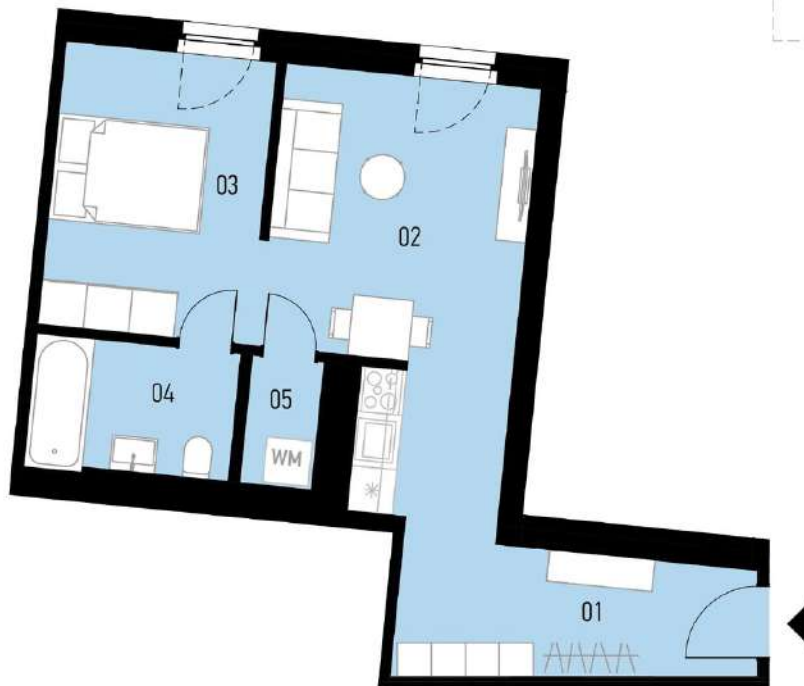

# Hildebrand's Eck

Hochparterre | Wohneinheit 1 | 2-Zimmer WE

WE 01	41.79 m <sup>2</sup>
01 - Flur	7.83 m <sup>2</sup>
02 - Wohnen / Essen	17.19 m <sup>2</sup>
03 - Schlafen	10.51 m <sup>2</sup>
04 - Bad	4.65 m <sup>2</sup>
05 - HWR	1.61 m <sup>2</sup>

M 1:100